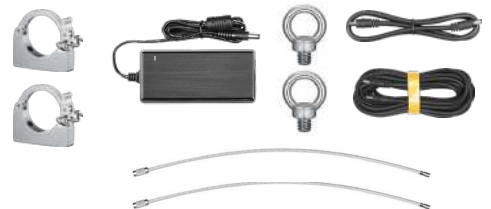

IP65の防塵・防水性能

ライト本体はIP65取得しています。優れた防塵防水性能により、屋外の荒天でも使用可能！あらゆるシビアな環境でも表現の自由度を邪魔しません。

TP4R

TP4R ピクセルLEDチューブライト

1200mm

2300mm

マルチカラー

バイカラー

IP65

防塵・防水性能
IP65

TP2R

266333
TP2R ピクセルLEDチューブライト
¥85,200
JAN.4961360263336

- [TP2R 内容]
- TP2LEDライト×1
 - 電源ケーブル×1
 - アダプター×1
 - キャリングバッグ×1
 - スクリューボルト×2
 - クランプ×1
 - スチールロープ×2

TP4R

266334
TP4R ピクセルLEDチューブライト
¥119,800
JAN.4961360263343

- [TP4R 内容]
- TP4 LEDライト×1
 - 電源ケーブル×1
 - アダプター×1
 - キャリングバッグ×1
 - スクリューボルト×2
 - クランプ×2
 - スチールロープ×2

TP8R

266335
TP8R ピクセルLEDチューブライト
¥172,800
JAN.4961360263350

- [TP8R 内容]
- TP8LEDライト×1
 - 電源ケーブル×1
 - アダプター×1
 - キャリングバッグ×1
 - スクリューボルト×2
 - クランプ×4
 - スチールロープ×2