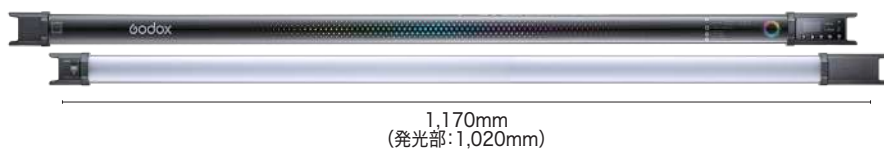

TL60

253484
TL60 LEDチューブライト
¥29,800
JAN.4961360034844

1. [TL60内容]
2. TL60LEDライト×1
   - RJ45ケーブル×1
   - 電源アダプター×1
   - ワイヤロープ×2
   - DC電源ケーブル×1
   - キャリングバッグ×1
   - 保持クリップ×1

TL120

266240
TL120 LEDチューブライト
¥58,000
JAN.4961360262407

1. [TL120内容]
2. TL120LEDライト×1
   - RJ45ケーブル×1
   - 電源アダプター×1
   - ワイヤロープ×2
   - DC電源ケーブル×1
   - キャリングバッグ×1
   - 保持クリップ×2

TL180

266278
TL180 LEDチューブライト
¥88,000 JAN.4961360262780

1. [TL180内容]
2. TL180LEDライト×1
   - RJ45ケーブル×1
   - 電源アダプター×1
   - ワイヤロープ×2
   - DC電源ケーブル×1
   - 保持クリップ×3

マルチカラー

バイカラー

特殊効果モード
39種類

カラーフィルター
40種類

DMX 調光

AC電源 &
バッテリー

ワイヤレス対応
(スマートフォン)

ワイヤレス対応
(別売リモコン)

- 超スリム & ロング…そして軽量、バッテリー内蔵ハンディライトとして柔軟に使用可能。
- 色相、彩度、強度コントロールに加えて、マルチカスタムカラーにアクセスできる RGB モード搭載。
- 4つの制御：背面コントローラーからマニュアル制御、プロ仕様のDMX 調光*、さらにスマートフォン APP またはリモコン（別売）によるワイヤレス制御可能。（*DMXの相性によっては作動しない場合があります）
- CCT モードは、2700 ~ 6500K またはその間の任意の範囲の可変色温度を提供。
- 40種類のカラーフィルターモードは、2700 ~ 6500K またはその間の任意の範囲の可変色温度。
- CRI96、TLCI98の演色性で鮮やかな自然光、正確な色再現。
- 14種類（37パターン）のFX（特殊効果）モードを搭載。RGB サイクル、フラッシュ、レーザー、ライトニング、壊れた電球、テレビ、キャンドル、火、花火、パトカー、消防車、救急車、SOS、ミュージックモードなど。
- ミュージックモードは音にシンクロ、色やリズムでサウンドを表現。
- スマートフォンアプリによるワイヤレス制御が可能。32チャンネル/16グループで電波干渉を防ぎ、多灯ライティングもスムーズ。
- 目的に合わせて2灯キット・4灯キットもご用意。スタンドに設置可能なブラケットや専用ケースなど別売アクセサリも豊富。

	TL60	TL120	TL180
内蔵バッテリー	14.4V/ 2600mAh	14.4V/ 5200mAh	14.4V/ 9000mAh
電源アダプター	20V2.4A	20V4.8A	20V5A
最大パワー	18W	30W	55W
色温度	2700K~6500K		
調光範囲	0~100 %		
HUE	0 ~360°		
演色性 CRI	96		
TLCI	98		
照射モード	RGB / CCT / HSI / FXエフェクト		
FX エフェクト	13種類39パターン		
連続照射時間	約120分 (最大出力時)	約150分 (最大出力時)	約160分 (最大出力時)
制御 ワイヤレス	Bluetooth接続(スマートフォンアプリ) 2.4GHz接続(別売RC-R9リモコン)		
ローカル	本体コントロールパネル、またはDMX(別売)		
ワイヤレス制御範囲※1	Bluetooth:30m 2.4GHz:50m		
チャンネル	32		
グループ	6(A、B、C、D、E、F)		
動作温度範囲	-10~40°C		
本体サイズ※2	φ48×750mm	φ48×1170mm	φ51×1800mm
本体重量※2	0.73kg	1.27kg	2.21kg