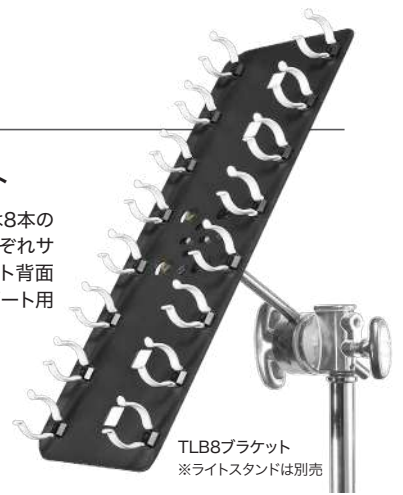

TL60 / TL120 / TL180 チューブライトアクセサリ

TL60/TL120 用ブラケット

TLB2は2本、TLB4は4本、TLB8は8本のTL120およびTL60ライトをそれぞれサポートすることができます。ブラケット背面に、ライトスタンドまたはその他サポート用のレシーバーがあります。

251623
TLB2ブラケット ¥11,000
JAN.4961360016239

251624
TLB4ブラケット ¥12,600
JAN.4961360016246

266279
TLB8ブラケット **近日発売予定**
JAN.4961360262797

TLB8ブラケット
※ライトスタンドは別売

TLB2ブラケット

TLB4ブラケット

TL180 用 ブラケット

近日発売予定

266280
TL180-B2ブラケット
JAN.4961360262803

266281
TL180-B4ブラケット
JAN.4961360262810