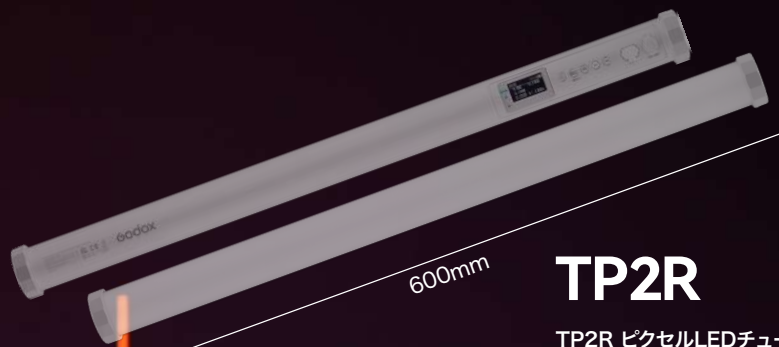

TP2R

TP2R ピクセルLEDチューブライト