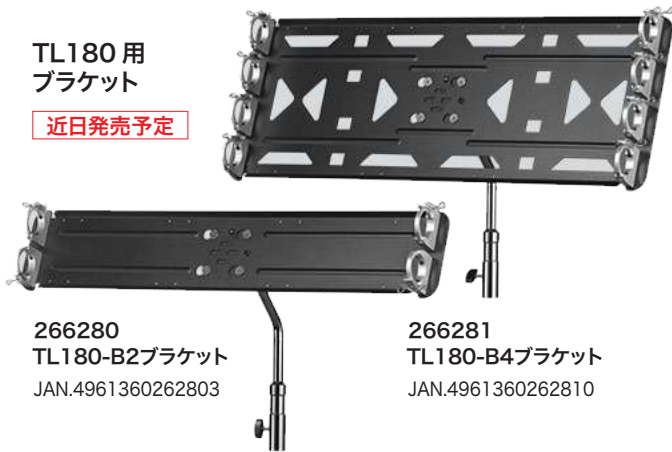

TL60 / TL120 / TL180 チューブライトアクセサリ

TL60/TL120 用ブラケット

TLB2は2本、TLB4は4本、TLB8は8本のTL120およびTL60ライトをそれぞれサポートすることができます。ブラケット背面に、ライトスタンドまたはその他サポート用のレシーバーがあります。

251623
TLB2ブラケット ¥11,000
JAN.4961360016239

251624
TLB4ブラケット ¥12,600
JAN.4961360016246

266279
TLB8ブラケット **近日発売予定**
JAN.4961360262797

TLB8ブラケット
※ライトスタンドは別売

TLB2ブラケット

TLB4ブラケット

TL180 用 ブラケット

近日発売予定

266280
TL180-B2ブラケット
JAN.4961360262803

266281
TL180-B4ブラケット
JAN.4961360262810

251622
TLB-Mシンプルブラケット ¥4,400
JAN.4961360016222

TLB2、TLB4、TLB8ブラケットをホールドします。

251627
TL60/120 保持クリップ ¥1,000
JAN.4961360016277

TL60および120LEDチューブライトスタンドまたはランプに取り付けて保持、ポジショニングできます。TL60に付属していますが、追加のサポートが必要な場合にも使用できます。取り付けソケット(1/4"ネジ穴)を2箇所を備えています。