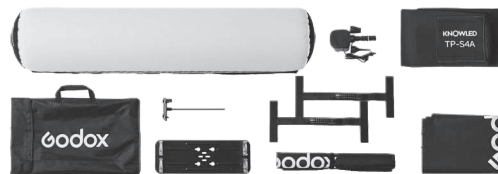

注: V マウントバッテリー (別売) は 14.8V または 26V 100Wh 以上で、ある必要があります。

エアソフトチューブはKNOWLED TP2R/TP4Rチューブライトの光源を柔らかくするため特別に設計されました。キットにはグリッド、スカート、ベルクロアタッチメント付きの2つのハンドルが含まれます。エアチューブを素早く膨らませるためのエアポンプも付属しています。

266411 ¥38,600
 TP-S2A エアソフトチューブ TP2R用
 JAN.4961360264111

266412 ¥43,600
 TP-S4A エアソフトチューブ TP4R用
 JAN.4961360264128

- [TP-S 内容]
- エアソフトチューブ×1
 - グリッド×1
 - スカート×1
 - エアポンプ×1
 - ハンドヘルドハンドル×2
 - 2灯ブラケット×2

TP 2R/TP4R用ソフトボックス

TP2RおよびTP4R専用ソフトボックスです。グリッドが含まれ、出力方向を制御し、背景に光が当たらないようにします。