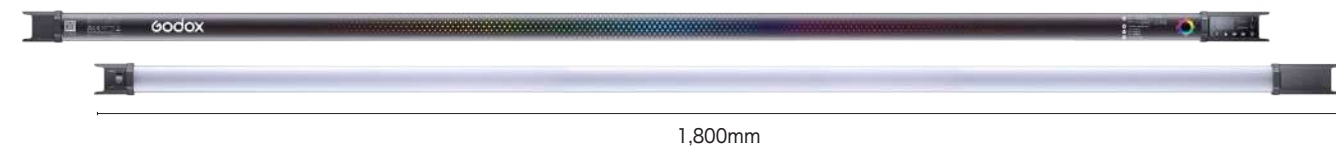

TL60

253484
TL60 LEDチューブライト
¥29,800
JAN.4961360034844

1. [TL60内容]
2. TL60LEDライト×1
   - RJ45ケーブル×1
   - 電源アダプター×1
   - ワイヤロープ×2
   - DC電源ケーブル×1
   - キャリングバッグ×1
   - 保持クリップ×1

TL120

266240
TL120 LEDチューブライト
¥58,000
JAN.4961360262407

1. [TL120内容]
2. TL120LEDライト×1
   - RJ45ケーブル×1
   - 電源アダプター×1
   - ワイヤロープ×2
   - DC電源ケーブル×1
   - キャリングバッグ×1
   - 保持クリップ×2

TL180

266278
TL180 LEDチューブライト
¥88,000 JAN.4961360262780

1. [TL180内容]
2. TL180LEDライト×1
   - RJ45ケーブル×1
   - 電源アダプター×1
   - ワイヤロープ×2
   - DC電源ケーブル×1
   - 保持クリップ×3

マルチカラー

バイカラー

特殊効果モード
39種類

カラーフィルター
40種類

DMX 調光

AC電源 &
バッテリー

ワイヤレス対応
(スマートフォン)

ワイヤレス対応
(別売リモコン)

- 超スリム & ロング…そして軽量、バッテリー内蔵ハンディライトとして柔軟に使用可能。
- 色相、彩度、強度コントロールに加えて、マルチカスタムカラーにアクセスできる RGB モード搭載。
- 4つの制御：背面コントローラーからマニュアル制御、プロ仕様のDMX 調光*、さらにスマートフォン APP またはリモコン（別売）によるワイヤレス制御可能。（*DMXの相性によっては作動しない場合があります）
- CCT モードは、2700 ~ 6500K またはその間の任意の範囲の可変色温度を提供。
- 40種類のカラーフィルターモードは、2700 ~ 6500K またはその間の任意の範囲の可変色温度。
- CRI96、TLCI98の演色性で鮮やかな自然光、正確な色再現。
- 14種類（37パターン）のFX（特殊効果）モードを搭載。RGB サイクル、フラッシュ、レーザー、ライトニング、壊れた電球、テレビ、キャンドル、火、花火、パトカー、消防車、救急車、SOS、ミュージックモードなど。
- ミュージックモードは音にシンクロ、色やリズムでサウンドを表現。
- スマートフォンアプリによるワイヤレス制御が可能。32チャンネル/16グループで電波干渉を防ぎ、多灯ライティングもスムーズ。
- 目的に合わせて2灯キット・4灯キットもご用意。スタンドに設置可能なブラケットや専用ケースなど別売アクセサリも豊富。

	TL60	TL120	TL180
内蔵バッテリー	14.4V/ 2600mAh	14.4V/ 5200mAh	14.4V/ 9000mAh
電源アダプター	20V2.4A	20V4.8A	20V5A
最大パワー	18W	30W	55W
色温度	2700K~6500K		
調光範囲	0~100 %		
HUE	0 ~360°		
演色性 CRI	96		
TLCI	98		
照射モード	RGB / CCT / HSI / FXエフェクト		
FX エフェクト	13種類39パターン		
連続照射時間	約120分 (最大出力時)	約150分 (最大出力時)	約160分 (最大出力時)
制御 ワイヤレス	Bluetooth接続(スマートフォンアプリ) 2.4GHz接続(別売RC-R9リモコン)		
ローカル	本体コントロールパネル、またはDMX(別売)		
ワイヤレス制御範囲※1	Bluetooth:30m 2.4GHz:50m		
チャンネル	32		
グループ	6(A、B、C、D、E、F)		
動作温度範囲	-10~40°C		
本体サイズ※2	φ48×750mm	φ48×1170mm	φ51×1800mm
本体重量※2	0.73kg	1.27kg	2.21kg