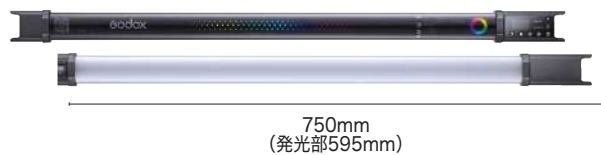

TL60

253484
TL60 LEDチューブライト
¥29,800
JAN.4961360034844

1. [TL60内容]
2. TL60LEDライト×1
   - RJ45ケーブル×1
   - 電源アダプター×1
   - ワイヤロープ×2
   - DC電源ケーブル×1
   - キャリングバッグ×1
   - 保持クリップ×1

TL120

266240
TL120 LEDチューブライト
¥58,000
JAN.4961360262407

1. [TL120内容]
2. TL120LEDライト×1
   - RJ45ケーブル×1
   - 電源アダプター×1
   - ワイヤロープ×2
   - DC電源ケーブル×1
   - キャリングバッグ×1
   - 保持クリップ×2

TL180

266278
TL180 LEDチューブライト
¥88,000 JAN.4961360262780

1. [TL180内容]
2. TL180LEDライト×1
   - RJ45ケーブル×1
   - 電源アダプター×1
   - ワイヤロープ×2
   - DC電源ケーブル×1
   - 保持クリップ×3

マルチカラー

バイカラー

特殊効果モード
39種類

カラーフィルター
40種類

DMX 調光

AC電源 &
バッテリー

ワイヤレス対応
(スマートフォン)

ワイヤレス対応
(別売リモコン)

- 超スリム & ロング…そして軽量、バッテリー内蔵ハンディライトとして柔軟に使用可能。
- 色相、彩度、強度コントロールに加えて、マルチカスタムカラーにアクセスできる RGB モード搭載。
- 4つの制御：背面コントローラーからマニュアル制御、プロ仕様のDMX 調光*、さらにスマートフォン APP またはリモコン（別売）によるワイヤレス制御可能。（*DMXの相性によっては作動しない場合があります）
- CCT モードは、2700 ~ 6500K またはその間の任意の範囲の可変色温度を提供。
- 40種類のカラーフィルターモードは、2700 ~ 6500K またはその間の任意の範囲の可変色温度。
- CRI96、TLCI98の演色性で鮮やかな自然光、正確な色再現。
- 14種類（37パターン）のFX（特殊効果）モードを搭載。RGB サイクル、フラッシュ、レーザー、ライトニング、壊れた電球、テレビ、キャンドル、火、花火、パトカー、消防車、救急車、SOS、ミュージックモードなど。
- ミュージックモードは音にシンクロ、色やリズムでサウンドを表現。
- スマートフォンアプリによるワイヤレス制御が可能。32チャンネル/16グループで電波干渉を防ぎ、多灯ライティングもスムーズ。
- 目的に合わせて2灯キット・4灯キットもご用意。スタンドに設置可能なブラケットや専用ケースなど別売アクセサリも豊富。

	TL60	TL120	TL180
内蔵バッテリー	14.4V/ 2600mAh	14.4V/ 5200mAh	14.4V/ 9000mAh
電源アダプター	20V2.4A	20V4.8A	20V5A
最大パワー	18W	30W	55W
色温度	2700K~6500K		
調光範囲	0~100 %		
HUE	0 ~360°		
演色性 CRI	96		
TLCI	98		
照射モード	RGB / CCT / HSI / FXエフェクト		
FX エフェクト	13種類39パターン		
連続照射時間	約120分 (最大出力時)	約150分 (最大出力時)	約160分 (最大出力時)
制御 ワイヤレス	Bluetooth接続(スマートフォンアプリ) 2.4GHz接続(別売RC-R9リモコン)		
ローカル	本体コントロールパネル、またはDMX(別売)		
ワイヤレス制御範囲※1	Bluetooth:30m 2.4GHz:50m		
チャンネル	32		
グループ	6(A、B、C、D、E、F)		
動作温度範囲	-10~40°C		
本体サイズ※2	φ48×750mm	φ48×1170mm	φ51×1800mm
本体重量※2	0.73kg	1.27kg	2.21kg