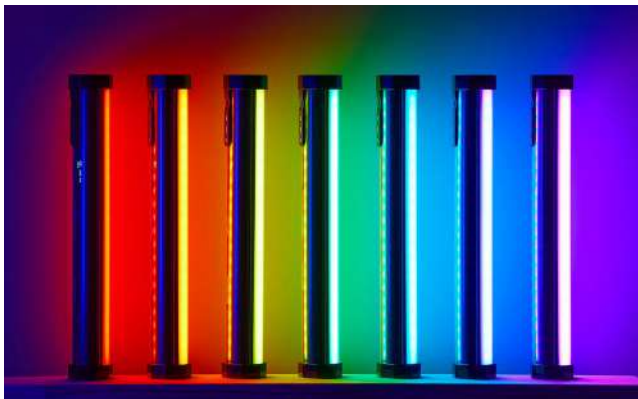

カラーライブラリー

RGB、CCT、HSIの3つのモードで調整して、最大36000以上の色を表現することができます。さらに高度なG/M調整と全37種類ものエフェクトにより繊細なカラーを意のままに操ることができます。ぜひこの魔法のレインボーライトを手に入れてください。

どこにでもフィット

TL30本体にはマグネットが埋め込まれ、金属面にはダイレクトに取り付けOK。コーナーに立て掛けたり、金属の壁面にくっつけたり、または被写体の隙間など自由に配置でき、設置場所を選びません。両端にはネジ穴を装備し、スタンドへの取り付けもOK。さらにウォータープルーフバッグ(別売)に入れれば水中でも使用可能。あらゆる場所にフィットすることで必要に応じて柔軟に対応します。