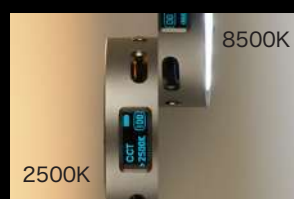

多彩なエフェクトモード

M1およびR1の特殊エフェクトには、カラフルサイクル、フラッシュ、レーザーライト、稲妻、点滅する電球、テレビ、キャンドル、炎、花火、警察車両、消防車、救急車、ミュージック、SOSといった15種類40パターン(R1は14種類39パターン)の豊富なライティング効果モードが用意されています。ミュージックモードは、スマートフォンやその他各種プレイヤーからの音源とリンクし、色、明るさ、照射リズムで流れるサウンドを表現します。