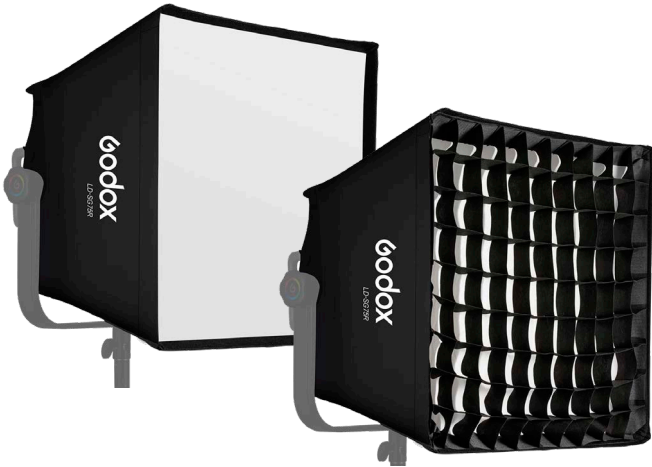

ライティングコントロールアクセサリ

特にアートシーンにおいて、ライティングコントロールは重要です。LDシリーズにはこれらの専用アクセサリが用意されています。ソフトボックス（別売）、ハニカムパネル（別売）、バーンドア（付属）はシンプルながら効果的なオプションです。

LDパネルキット内容 ※写真はLD150Rです。

LDマルチカラーパネルライト仕様

| モデル | LD75R | LD150R | LD150RS |
|------------|--|-------------|-------------|
| 出力 | 75W | 150W | 150W |
| 電源DCアダプター | 16.8V 7.0A | 24.0V 8.33A | 24.0V 8.33A |
| Vマウント | 14.8V | 26V | 26V |
| 色温度 | 2500K — 8500K | | |
| チャンネル(CH) | 32:1 — 32 | | |
| グループ(GR) | 16:A、B、C、D、E、F / 0 — 9 | | |
| ID | 99:OFF / 01 — 99 | | |
| FXモード | 14カテゴリー(39種類) | | |
| 輝度範囲 | 0% — 100% | | |
| トーン範囲 | -50 — 0 — +50 | | |
| 色相範囲(HUE) | 0~360° | | |
| サチュレーション範囲 | 0%~100% | | |
| 照射角度 | 60° | | |
| サイレントモード | ○ | | |
| 最大照度(LUX)※ | 9320 | 17500 | 18500 |
| CRI | 96 | | |
| TLCI | 97 | | |
| 制御方法 | 背面操作パネルからマニュアルコントロール スマートフォンアプリによるワイヤレスコントロール リモコン(別売)によるワイヤレスコントロール DMX(別売)装置によるコントロール | | |
| ワイヤレス制御範囲 | スマートフォン:最大30m(Bluetooth) リモコン:最大50m(2.4GHz) | | |
| 作動温度 | -10~30°C | | |
| W×H×D(mm) | 441×410×108 | 748×430×108 | 542×513×108 |
| 重量(kg) | 3.5 | 6.3 | 5.1 |

※暗室/距離:1メートルの場合

LDシリーズ用ソフトボックス

LDシリーズパネル用に設計されたこのソフトボックスは、光源ムラを最小限に抑えるように設計されています。コントラストを調整し、柔らかく高い品質の光を届けます。ポートレートやインタビューを撮影する場合に最適です。

- ソフトボックス
- ディフューザー
- グリッド
- ケース

| 製品コード | 製品名 | | 価格(税別) | JANコード |
|--------|----------------------|--|--------|---------------|
| 251642 | LD-SG75R ●LD75R用 | | 4,200円 | 4961360016420 |
| 251643 | LD-SG150R ●LD150R用 | | 6,300円 | 4961360016437 |
| 251644 | LD-SG150Rs ●LD150RS用 | | 5,800円 | 4961360016444 |