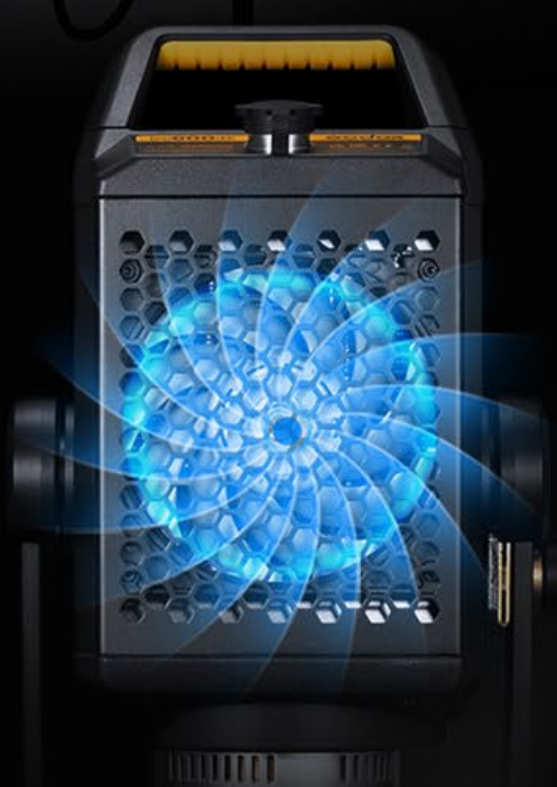

Godox

*Knownled
Take You Further*

**Hi-Power
Daylight LED Light** **KNOWLED
M600D**

映像クリエイターにきらめくインスピレーションを…。

M600D は、ワイルドな創造性を実現するパワフルなライティングツールです。M600D は、Knownled シリーズの最初のノックアウト照明として、画期的な明るさと効率性を兼ね備えたデイライトタイプの高出力 LED ライトです。ゴドックス LED ライト史上、最高出力を実現。付属のプロ用リフレクターを装着すれば、3m で 15,700 ルクスという圧倒的な照度を誇ります。M600D なら、壮大な舞台、繊細な表情、あらゆるストーリーを本物の太陽光を操るようライティング可能です。

科学的な調光

4つの調光カーブ、線形、Sカーブ、指数関数、対数から選択することができます。それぞれ独自の出力により多様な設定や用途に対応し、最短時間で最高の照明効果を実現します。

場所を選ばないデュアルパワーサプライ

AC電源、またはVマウントバッテリーに対応します。バッテリーは2つまで装着可能。高電圧対応の電源供給ソリューションが、あらゆる場面でハイパワーライティングを実現します。

繊細に、またはスピーディに。選べる調光ステップ

0.1%単位の思い通りの繊細な調光を。または10%単位の素早い調光で明るさを簡単に、効率よく表現することができます。